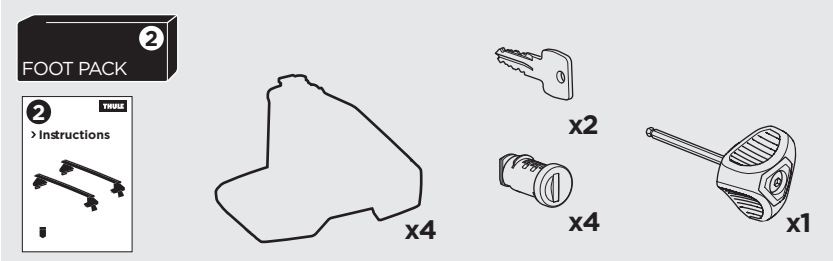

## Kit 5207

SKODA Superb (Mk III), 4-dr Sedan, 15-

ISO 11154-E

THULE WingBar Evo	THULE WingBar Edge	THULE WingBar	THULE SquareBar	<b>Evo X (scale)</b>	<b>Edge X (scale)</b>
<b>SKODA Superb (Mk III), 4-dr Sedan, 15-</b>				<b>44,5</b>	<b>H</b>

THULE ProBar	THULE SlideBar	<b>X (mm/inch)</b>		
<b>SKODA Superb (Mk III), 4-dr Sedan, 15-</b>		<b>1096 mm / 43 1/8"</b>		

THULE WingBar Evo	THULE WingBar Edge	THULE WingBar	THULE SquareBar	<b>Evo Y (scale)</b>	<b>Edge Y (scale)</b>
<b>SKODA Superb (Mk III), 4-dr Sedan, 15-</b>				<b>41,5</b>	<b>N</b>

THULE ProBar	THULE SlideBar	<b>Y (mm/inch)</b>		
<b>SKODA Superb (Mk III), 4-dr Sedan, 15-</b>		<b>1066 mm / 42"</b>		

	<b>W (mm/inch)</b>	<b>Z (mm/inch)</b>
<b>SKODA Superb (Mk III), 4-dr Sedan, 15-</b>	<b>750 mm / 29 1/2"</b>	<b>230 mm / 9"</b>