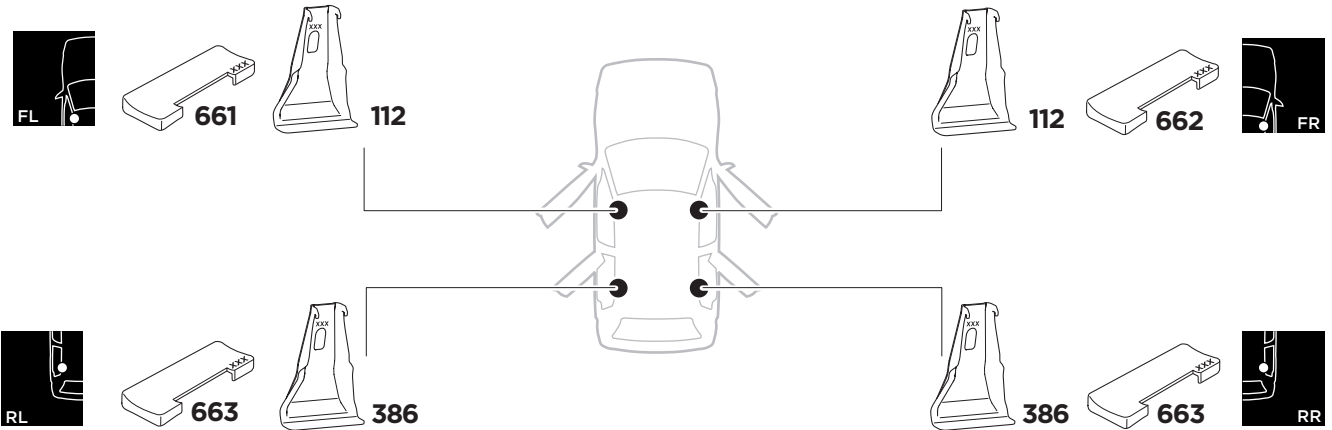

## Kit 5207

SKODA Superb (Mk III), 4-dr Sedan, 15-

ISO 11154-E

THULE WingBar Evo	THULE WingBar Edge	THULE WingBar	THULE SquareBar	<b>Evo X (scale)</b>	<b>Edge X (scale)</b>
<b>SKODA Superb (Mk III), 4-dr Sedan, 15-</b>				<b>44,5</b>	<b>H</b>

THULE ProBar	THULE SlideBar	<b>X (mm/inch)</b>		
<b>SKODA Superb (Mk III), 4-dr Sedan, 15-</b>		<b>1096 mm / 43 1/8"</b>		

THULE WingBar Evo	THULE WingBar Edge	THULE WingBar	THULE SquareBar	<b>Evo Y (scale)</b>	<b>Edge Y (scale)</b>
<b>SKODA Superb (Mk III), 4-dr Sedan, 15-</b>				<b>41,5</b>	<b>N</b>

THULE ProBar	THULE SlideBar	<b>Y (mm/inch)</b>		
<b>SKODA Superb (Mk III), 4-dr Sedan, 15-</b>		<b>1066 mm / 42"</b>		

	<b>W (mm/inch)</b>	<b>Z (mm/inch)</b>
<b>SKODA Superb (Mk III), 4-dr Sedan, 15-</b>	<b>750 mm / 29 1/2"</b>	<b>230 mm / 9"</b>