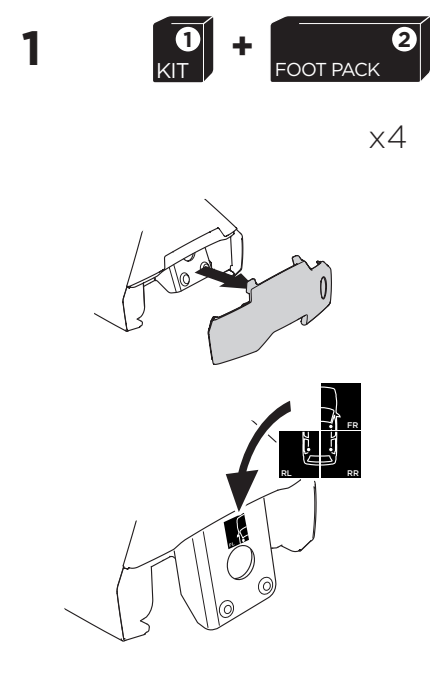

## Kit 5207

SKODA Superb (Mk III), 4-dr Sedan, 15-

ISO 11154-E

THULE WingBar Evo	THULE WingBar Edge	THULE WingBar	THULE SquareBar	<b>Evo X (scale)</b>	<b>Edge X (scale)</b>
<b>SKODA Superb (Mk III), 4-dr Sedan, 15-</b>				<b>44,5</b>	<b>H</b>

THULE ProBar	THULE SlideBar	<b>X (mm/inch)</b>		
<b>SKODA Superb (Mk III), 4-dr Sedan, 15-</b>		<b>1096 mm / 43 1/8"</b>		

THULE WingBar Evo	THULE WingBar Edge	THULE WingBar	THULE SquareBar	<b>Evo Y (scale)</b>	<b>Edge Y (scale)</b>
<b>SKODA Superb (Mk III), 4-dr Sedan, 15-</b>				<b>41,5</b>	<b>N</b>

THULE ProBar	THULE SlideBar	<b>Y (mm/inch)</b>		
<b>SKODA Superb (Mk III), 4-dr Sedan, 15-</b>		<b>1066 mm / 42"</b>		

	<b>W (mm/inch)</b>	<b>Z (mm/inch)</b>
<b>SKODA Superb (Mk III), 4-dr Sedan, 15-</b>	<b>750 mm / 29 1/2"</b>	<b>230 mm / 9"</b>