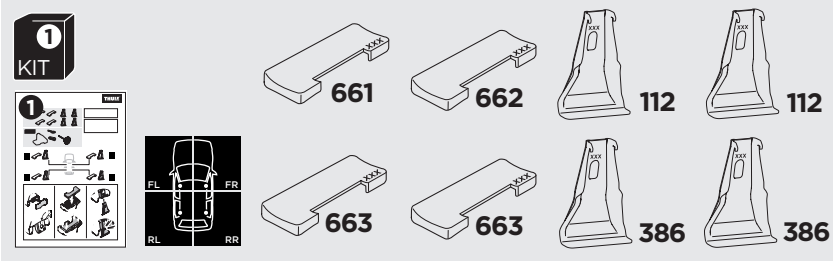

## Kit 5207

SKODA Superb (Mk III), 4-dr Sedan, 15-

ISO 11154-E

THULE WingBar Evo	THULE WingBar Edge	THULE WingBar	THULE SquareBar	<b>Evo X (scale)</b>	<b>Edge X (scale)</b>
<b>SKODA Superb (Mk III), 4-dr Sedan, 15-</b>				<b>44,5</b>	<b>H</b>

THULE ProBar	THULE SlideBar	<b>X (mm/inch)</b>		
<b>SKODA Superb (Mk III), 4-dr Sedan, 15-</b>		<b>1096 mm / 43 1/8"</b>		

THULE WingBar Evo	THULE WingBar Edge	THULE WingBar	THULE SquareBar	<b>Evo Y (scale)</b>	<b>Edge Y (scale)</b>
<b>SKODA Superb (Mk III), 4-dr Sedan, 15-</b>				<b>41,5</b>	<b>N</b>

THULE ProBar	THULE SlideBar	<b>Y (mm/inch)</b>		
<b>SKODA Superb (Mk III), 4-dr Sedan, 15-</b>		<b>1066 mm / 42"</b>		

	<b>W (mm/inch)</b>	<b>Z (mm/inch)</b>
<b>SKODA Superb (Mk III), 4-dr Sedan, 15-</b>	<b>750 mm / 29 1/2"</b>	<b>230 mm / 9"</b>