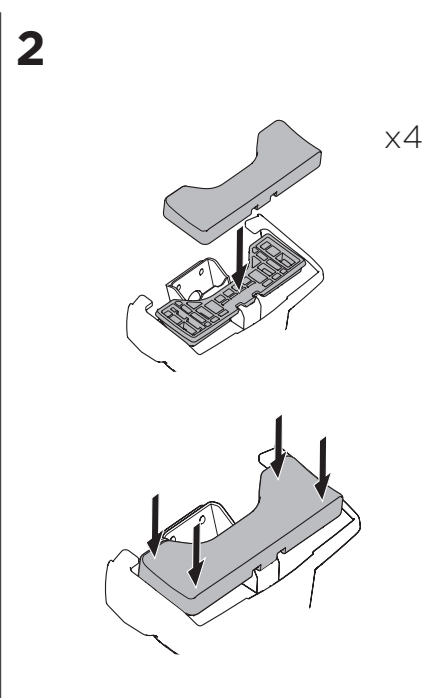

## Kit 5207

SKODA Superb (Mk III), 4-dr Sedan, 15-

ISO 11154-E

THULE WingBar Evo	THULE WingBar Edge	THULE WingBar	THULE SquareBar	<b>Evo X (scale)</b>	<b>Edge X (scale)</b>
<b>SKODA Superb (Mk III), 4-dr Sedan, 15-</b>				<b>44,5</b>	<b>H</b>

THULE ProBar	THULE SlideBar	<b>X (mm/inch)</b>		
<b>SKODA Superb (Mk III), 4-dr Sedan, 15-</b>		<b>1096 mm / 43 1/8"</b>		

THULE WingBar Evo	THULE WingBar Edge	THULE WingBar	THULE SquareBar	<b>Evo Y (scale)</b>	<b>Edge Y (scale)</b>
<b>SKODA Superb (Mk III), 4-dr Sedan, 15-</b>				<b>41,5</b>	<b>N</b>

THULE ProBar	THULE SlideBar	<b>Y (mm/inch)</b>		
<b>SKODA Superb (Mk III), 4-dr Sedan, 15-</b>		<b>1066 mm / 42"</b>		

	<b>W (mm/inch)</b>	<b>Z (mm/inch)</b>
<b>SKODA Superb (Mk III), 4-dr Sedan, 15-</b>	<b>750 mm / 29 1/2"</b>	<b>230 mm / 9"</b>