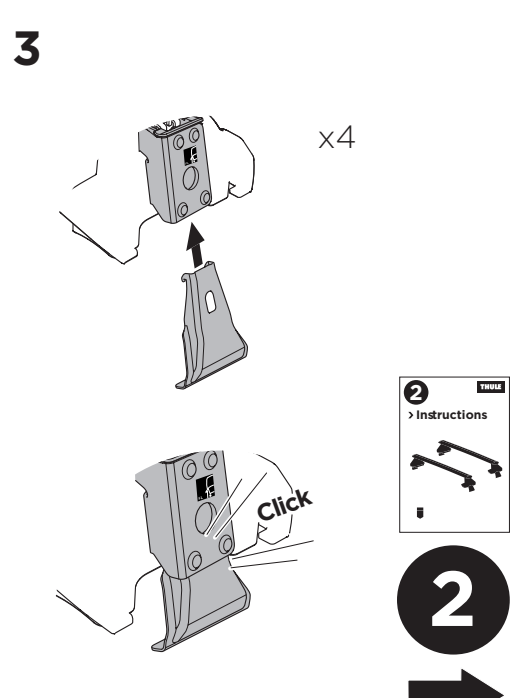

## Kit 5207

SKODA Superb (Mk III), 4-dr Sedan, 15-

ISO 11154-E

THULE WingBar Evo	THULE WingBar Edge	THULE WingBar	THULE SquareBar	<b>Evo X (scale)</b>	<b>Edge X (scale)</b>
<b>SKODA Superb (Mk III), 4-dr Sedan, 15-</b>				<b>44,5</b>	<b>H</b>

THULE ProBar	THULE SlideBar	<b>X (mm/inch)</b>		
<b>SKODA Superb (Mk III), 4-dr Sedan, 15-</b>		<b>1096 mm / 43 1/8"</b>		

THULE WingBar Evo	THULE WingBar Edge	THULE WingBar	THULE SquareBar	<b>Evo Y (scale)</b>	<b>Edge Y (scale)</b>
<b>SKODA Superb (Mk III), 4-dr Sedan, 15-</b>				<b>41,5</b>	<b>N</b>

THULE ProBar	THULE SlideBar	<b>Y (mm/inch)</b>		
<b>SKODA Superb (Mk III), 4-dr Sedan, 15-</b>		<b>1066 mm / 42"</b>		

	<b>W (mm/inch)</b>	<b>Z (mm/inch)</b>
<b>SKODA Superb (Mk III), 4-dr Sedan, 15-</b>	<b>750 mm / 29 1/2"</b>	<b>230 mm / 9"</b>